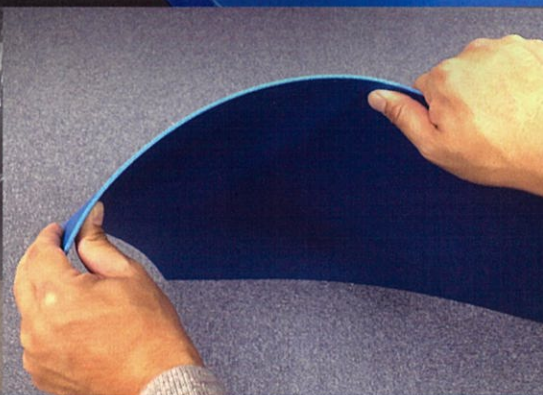

MUSTボード

商品	厚み	寸法	耐荷重 m^2	入数
MUST ボード 1.5	1.5mm	910X1820mm	500kg	10枚
MUST ボード 3.0	3.0mm	900X1800mm	1000kg	5枚

※耐荷重は目安値となります。使用環境・状況によって変化する場合があります。

※表面は滑りにくい凹凸加工

MUST ボード ✓

プラダン

中空層のないボード

1.5t **500kg**

3.0t **1000kg**

優れた耐荷重 (m^2)

1.5t **2.1kg** 無発砲

3.0t **3.2kg** 1.3倍発砲

丈夫で軽い!

重たい荷物を運搬する際の床養生に最適!

ポリプロピレン製で繰り返し使用できる強力床養生ボード

■販売