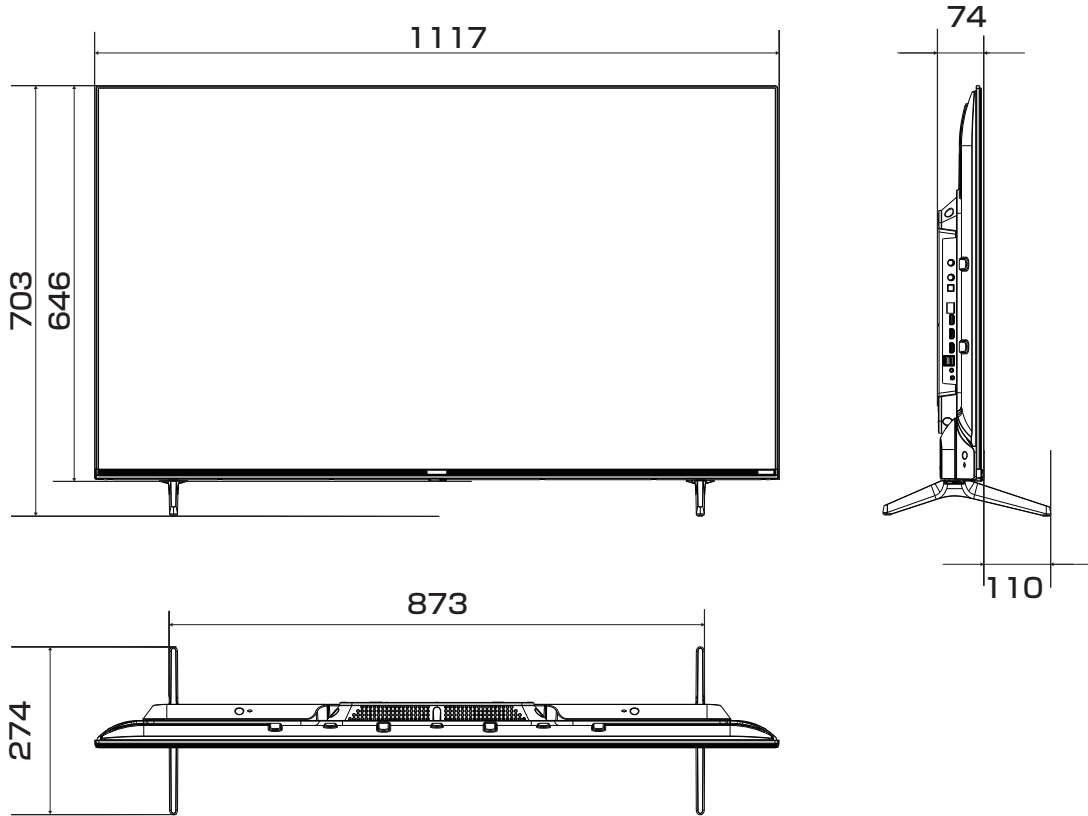

50A6K/50E6K/50A68K 展開図

単位 mm

壁掛け用ねじ穴
(VESA 規格)
M6ネジ4本

深さ 9.5 - 11.5 mm

市販の壁掛け用金具をお使いになる場合は、スタンドを外してください。スタンドを外すときは画面を傷つけないよう、毛布や保護シートなどの上に画面を下にして置いて、スタンド用のネジを外してください。

当取扱説明書の著作権はハイセンスジャパン株式会社に帰属いたします。ハイセンスジャパン株式会社の承諾なく当取扱説明書の内容の全部または一部を複製、改修したり使用したりすることは著作権法上禁止されています。