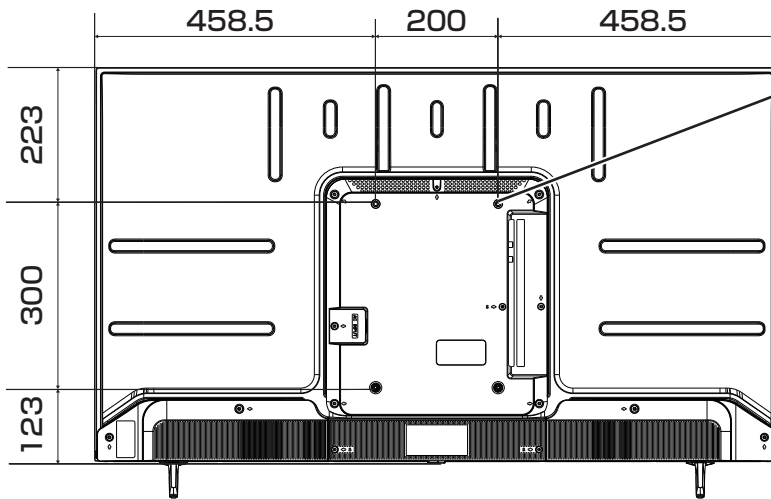

50A6K/50E6K/50A68K 展開図

単位 mm

壁掛け用ねじ穴
(VESA 規格)
M6ネジ4本

深さ 9.5 - 11.5 mm

市販の壁掛け用金具をお使いになる場合は、スタンドを外してください。スタンドを外すときは画面を傷つけないよう、毛布や保護シートなどの上に画面を下にして置いて、スタンド用のネジを外してください。

当取扱説明書の著作権はハイセンスジャパン株式会社に帰属いたします。ハイセンスジャパン株式会社の承諾なく当取扱説明書の内容の全部または一部を複製、改修したり使用したりすることは著作権法上禁止されています。