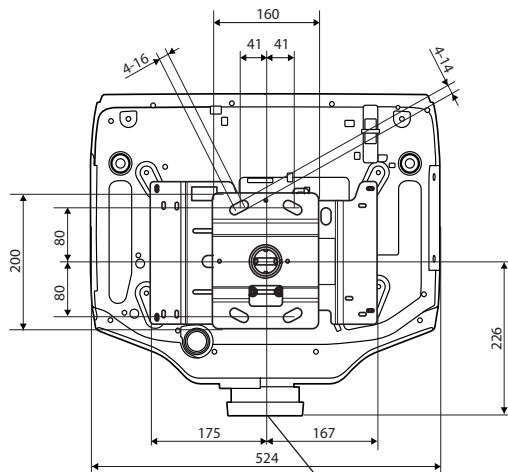

ELPMB22 と ELPFP13 (パイプ 450) の場合

[単位: mm]

プロジェクターのレンズセンターと取付金具 ELPMB22 の中心位置を一致させてください。(右図参照)