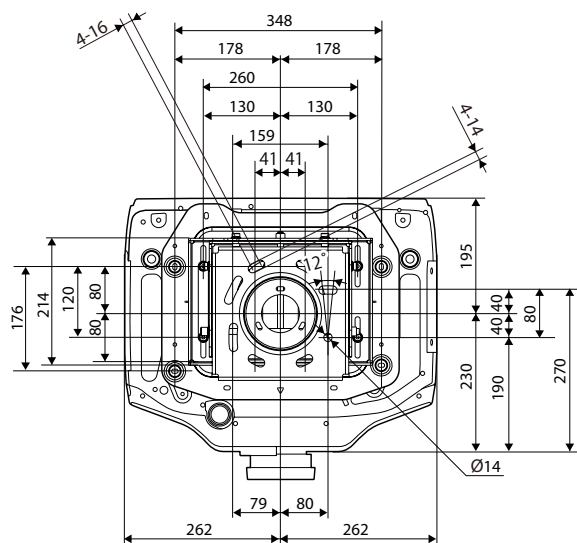

ELPMB47 (低天井用) の場合

[単位 : mm]

図と数値は ELPLM08 装着時のものです。

※ レンズ飛び出し量は p.12 を参照してください。