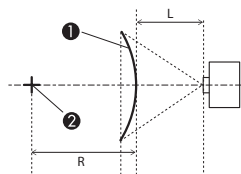

水平曲面（凸面）

真上から見た図

- ① スクリーン
- ② 曲面を描く円の中心
- L 投写距離
- R 曲面を描く円の半径

レンズ種類	ELPLX01	ELPLU03	ELPLU04 ELPLU02	ELPLR04	ELPLW05	ELPLW06 ELPLW04	ELPLM08	ELPLM09 ELPLS04	ELPLM10 ELPLM06	ELPLM11 ELPLM07	ELPLLO8 ELPLLO7
上下レンズシフト： ホームポジション 横から見た図	-	2.13	1.27	1.10	0.95	0.49	0.58	0.33	0.20	0.13	0.09
上下レンズシフト： 最上 横から見た図	8.45	2.31	1.37	-	1.01	0.52	0.62	0.35	0.20	0.13	0.09