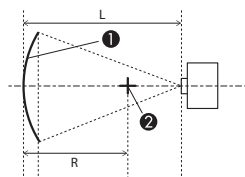

EB-G7800

水平曲面（凹面）

真上から見た図

- ① スクリーン
- ② 曲面を描く円の中心
- L 投写距離
- R 曲面を描く円の半径

レンズ種類	ELPLX01	ELPLU03	ELPLU04 ELPLU02	ELPLR04	ELPLW05	ELPLW06 ELPLW04	ELPLM08	ELPLM09 ELPLS04	ELPLM10 ELPLM06	ELPLM11 ELPLM07	ELPLL08 ELPLL07
上下レンズシフト： ホームポジション 横から見た図	-	0.44	0.37	0.35	0.33	0.25	0.27	0.20	0.14	0.11	0.08
上下レンズシフト： 最上 横から見た図	1.66	0.60	0.40	-	0.34	0.25	0.27	0.20	0.14	0.11	0.08