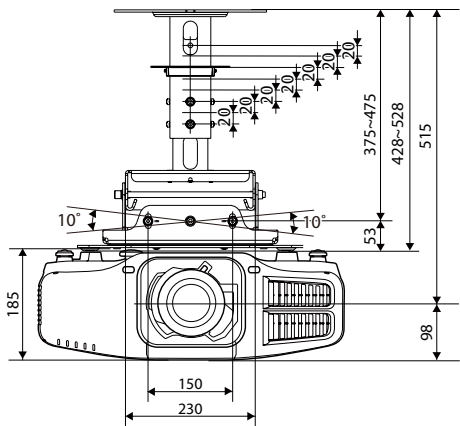

図と数値は ELPLM08 装着時のものです。

※ レンズ飛び出し量は p.12 を参照してください。

ELPMB47 (低天井用) の場合

[単位 : mm]

図と数値は ELPLM08 装着時のものです。

※ レンズ飛び出し量は p.12 を参照してください。

ELPMB48 (高天井用) の場合

[単位：mm]