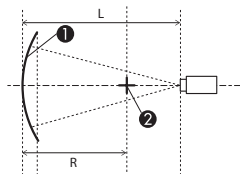

垂直曲面（凹面）

横から見た図

- ① スクリーン
- ② 曲面を描く円の中心
- L 投写距離
- R 曲面を描く円の半径

レンズ種類	ELPLX01	ELPLU03	ELPLU04 ELPLU02	ELPLR04	ELPLW05	ELPLW06 ELPLW04	ELPLM08	ELPLM09 ELPLS04	ELPLM10 ELPLM06	ELPLM11 ELPLM07	ELPLL08 ELPLL07
上下レンズシフト： ホームポジション 横から見た図	-	0.37	0.32	0.30	0.28	0.20	0.22	0.16	0.11	0.08	0.06
上下レンズシフト： 最上 横から見た図	1.73	0.63	0.45	-	0.38	0.25	0.28	0.19	0.13	0.09	0.07