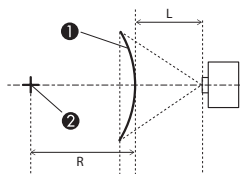

水平曲面（凸面）

真上から見た図

- ① スクリーン
- ② 曲面を描く円の中心
- L 投写距離
- R 曲面を描く円の半径

レンズ種類	ELPLX01	ELPLU03	ELPLU04 ELPLU02	ELPLR04	ELPLW05	ELPLW06 ELPLW04	ELPLM08	ELPLM09 ELPLS04	ELPLM10 ELPLM06	ELPLM11 ELPLM07	ELPLL08 ELPLL07
上下レンズシフト： ホームポジション 横から見た図	-	1.81	1.10	0.97	0.83	0.44	0.52	0.31	0.19	0.12	0.09
上下レンズシフト： 最上 横から見た図	6.48	1.88	1.14	-	0.86	0.45	0.54	0.31	0.19	0.13	0.09