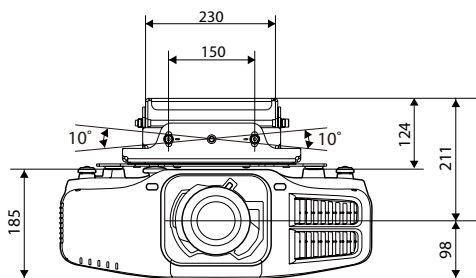

ELPMB47 (低天井用) の場合

[単位 : mm]

図と数値は ELPLM08 装着時のものです。

※ レンズ飛び出し量は p.12 を参照してください。