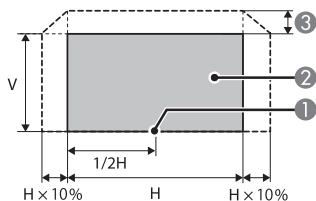

ELPLX01 使用時

- ① レンズの中心
- ② レンズの位置をホームポジションに移動したときの投写映像
- ③ 最大可動領域： $V \times 17\%$

※ 左右方向が最大値の場合：上方に移動できません。