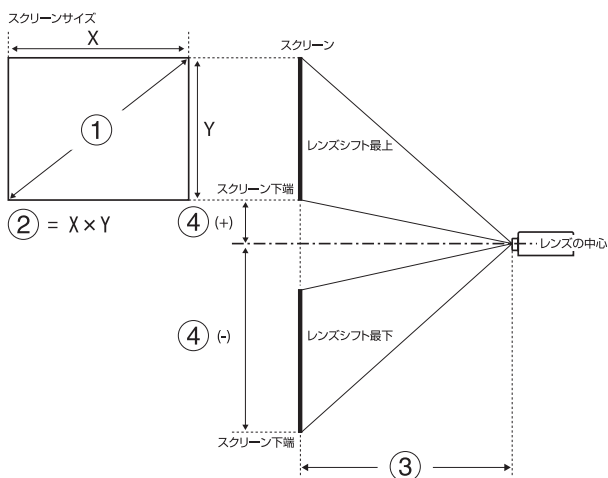

■リモコン操作可能範囲（ワイヤレス）

本機に添付のリモコンの操作可能範囲は以下のとおりです。

左右

上下

■スクリーンサイズと投写距離の関係

天井プレートと本体各部の寸法距離については P.10 ~ 16 を参照してください。

① スクリーンサイズ (型)

② スクリーンサイズ (幅×高さ)