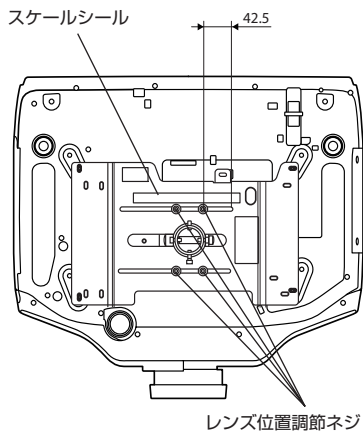

ELPMB22 と ELPFP13 (パイプ 450) の場合

[単位: mm]

プロジェクターのレンズセンターと取付金具 ELPMB22 の中心位置を一致させてください。(右図参照)