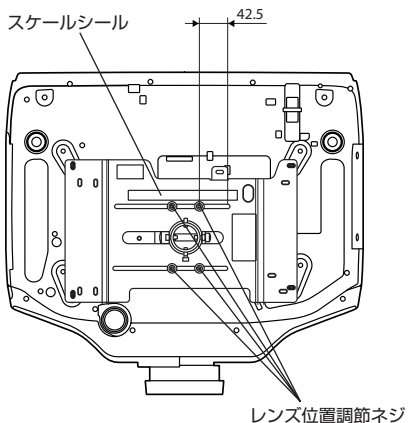

図と数値は ELPLM08 装着時のものです。

レンズユニット ELPLX01 装着時

[単位：mm]

■天吊り金具装着図

ELPMB22 の場合

[単位：mm]

プロジェクターのレンズセンターと取付金具 ELPMB22 の中心位置を一致させてください。(右図参照)

※レンズ飛び出し量