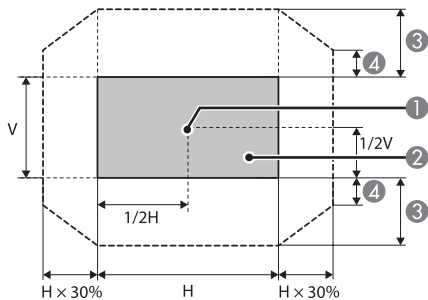

■レンズシフト調整可能範囲

レンズシフトで映像を移動できる範囲は、以下のとおりです。
映像の位置を上下、左右の両方とも最大値まで移動することはできません。
ELPLR04 はレンズシフトに対応していません。

EB-G7900U/EB-G7400U/EB-G7200W/EB-G7000W

- ① レンズの中心
- ② レンズの位置をホームポジションに移動したときの投写映像
- ③ 最大可動領域： $V \times 67\%$
- ④ 左右方向が最大値の場合： $V \times 19\%$