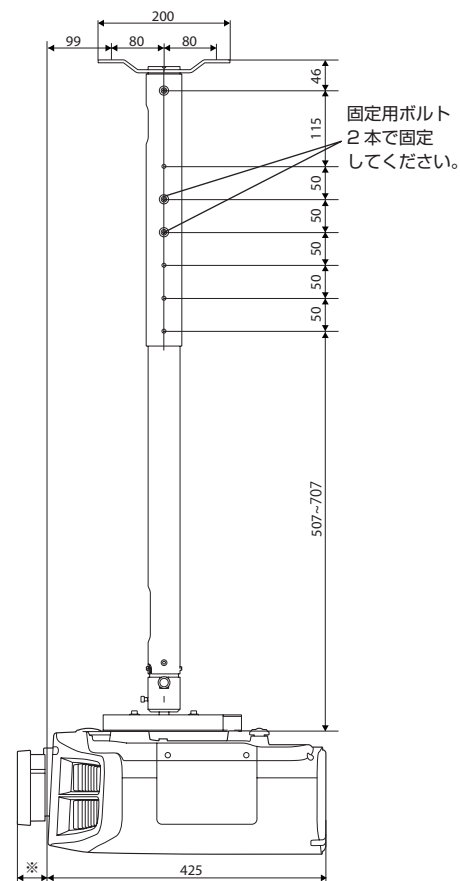

ELPMB22 と ELPFP14 (パイプ 700) の場合

[単位：mm]

図と数値は ELPLM08 装着時のものです。

※ レンズ飛び出し量は p.12 を参照してください。