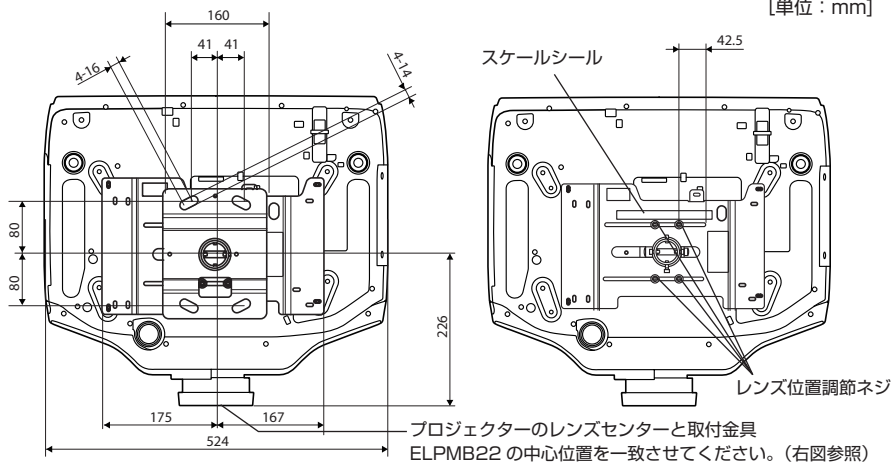

図と数値は ELPLM08 装着時のものです。

ELPMB22 と ELPFP13 (パイプ 450) の場合

[単位: mm]

プロジェクターのレンズセンターと取付金具 ELPMB22 の中心位置を一致させてください。(右図参照)

図と数値は ELPLM08 装着時のものです。

※ レンズ飛び出し量は p.12 を参照してください。

ELPMB22 と ELPFP14 (パイプ 700) の場合

[単位：mm]