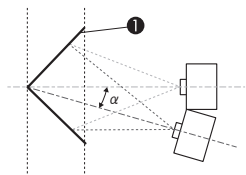

コーナー投写補正

図中の α は本機を移動できる最大角度です。詳細な数値は下表をご覧ください。(ズーム最大で投写したときの、おおよその値です。ELPLR04はレンズシフトに対応していません。)

EB-G7900U/EB-G7400U/EB-G7200W/EB-G7000W

凹面水平コーナーの補正 (角を中心線にして左右対称になるよう補正)

真上から見た図

① スクリーン
 α 本機の移動可能角度

レンズ種類	ELPLX01	ELPLU03	ELPLU04 ELPLU02	ELPLR04	ELPLW05	ELPLW06 ELPLW04	ELPLM08	ELPLM09 ELPLS04	ELPLM10 ELPLM06	ELPLM11 ELPLM07	ELPLLO8 ELPLLO7
上下レンズシフト： ホームポジション 	-	29°	31°	32°	33°	31°	31°	30°	29°	29°	28°
横から見た図											
上下レンズシフト： 最上 	-	9°	14°	-	18°	25°	23°	29°	29°	28°	28°
横から見た図											

凸面水平コーナーの補正 (角を中心線にして左右対称になるよう補正)