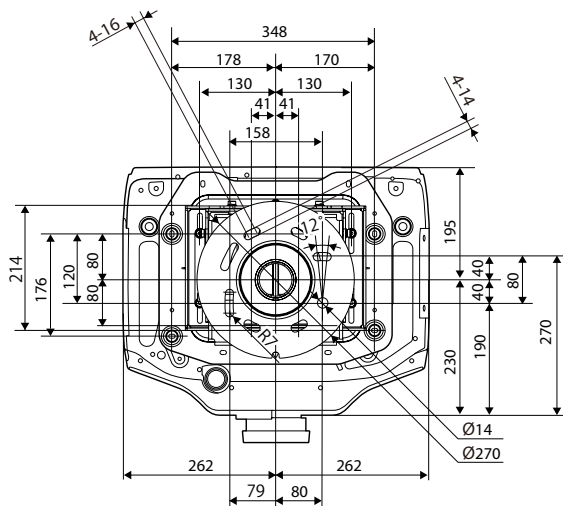

図と数値は ELPLM08 装着時のものです。

※ レンズ飛び出し量は p.12 を参照してください。

ELPMB47 (低天井用) の場合

[単位 : mm]

図と数値は ELPLM08 装着時のものです。

※ レンズ飛び出し量は p.12 を参照してください。

ELPMB48 (高天井用) の場合

[単位：mm]