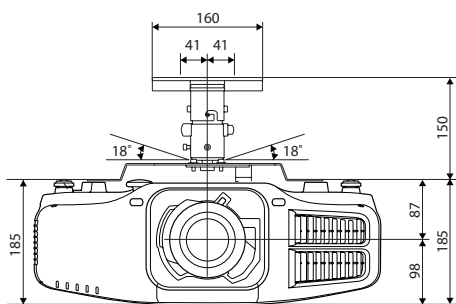

図と数値は ELPLM08 装着時のものです。

レンズユニット ELPLX01 装着時

[単位：mm]

■天吊り金具装着図

ELPMB22 の場合

[単位：mm]

プロジェクターのレンズセンターと取付金具 ELPMB22 の中心位置を一致させてください。(右図参照)

※レンズ飛び出し量