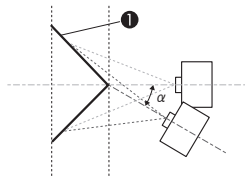

凸面水平コーナーの補正（角を中心線にして左右対称になるよう補正）

真上から見た図

① スクリーン
 α 本機の移動可能角度

レンズ種類	ELPLX01	ELPLU03	ELPLU04 ELPLU02	ELPLR04	ELPLW05	ELPLW06 ELPLW04	ELPLM08	ELPLM09 ELPLS04	ELPLM10 ELPLM06	ELPLM11 ELPLM07	ELPLLO8 ELPLLO7
上下レンズシフト： ホームポジション 	-	0°	6°	8°	10°	16°	14°	19°	22°	23°	24°
横から見た図											
上下レンズシフト： 最上 	-	*	2°	-	7°	16°	14°	18°	21°	23°	24°
横から見た図											

※正しく補正できません。レンズの位置をホームポジションに移動してください。