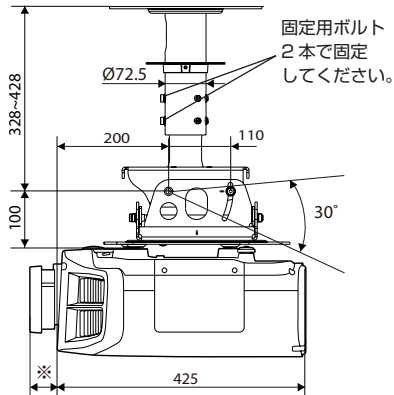

図と数値は ELPLM08 装着時のものです。

※ レンズ飛び出し量は p.12 を参照してください。

ELPMB47 (低天井用) の場合

[単位 : mm]

図と数値は ELPLM08 装着時のものです。

※ レンズ飛び出し量は p.12 を参照してください。

ELPMB48 (高天井用) の場合

[単位：mm]