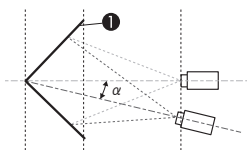

凹面垂直コーナーの補正（角を中心線にして上下対称になるよう補正）

① スクリーン
 α 本機の移動可能角度

横から見た図

レンズ種類	ELPLX01	ELPLU03	ELPLU04 ELPLU02	ELPLR04	ELPLW05	ELPLW06 ELPLW04	ELPLM08	ELPLM09 ELPLS04	ELPLM10 ELPLM06	ELPLM11 ELPLM07	ELPLL08 ELPLL07
上下レンズシフト： ホームポジション 	-	33°	32°	32°	31°	30°	31°	29°	27°	26°	26°
上下レンズシフト： 最上 	-	※	7°	-	10°	16°	14°	17°	19°	21°	22°

※正しく補正できません。レンズの位置をホームポジションに移動してください。