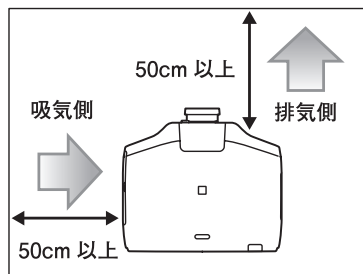

■設置環境

本機を設置する際は、排気口や吸気口を壁などから 50cm 以上離してお使いください。

本機を並べてお使いになるときは、プロジェクターとプロジェクターの間を 50cm 以上開けてください。また、排気口から出た熱が吸気口に入り込まないようにしてください。