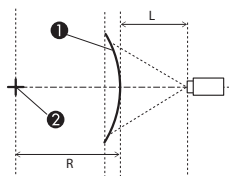

垂直曲面（凸面）

横から見た図

- ① スクリーン
- ② 曲面を描く円の中心
- L 投写距離
- R 曲面を描く円の半径

レンズ種類	ELPLX01	ELPLU03	ELPLU04 ELPLU02	ELPLR04	ELPLW05	ELPLW06 ELPLW04	ELPLM08	ELPLM09 ELPLS04	ELPLM10 ELPLM06	ELPLM11 ELPLM07	ELPLL08 ELPLL07
上下レンズシフト： ホームポジション 横から見た図	-	1.07	0.66	0.57	0.49	0.26	0.31	0.18	0.12	0.08	0.06
上下レンズシフト： 最上 横から見た図	4.16	1.29	0.79	-	0.59	0.32	0.37	0.22	0.13	0.08	0.06