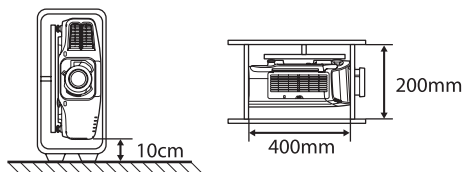

ポートルート設置をするときの注意

- ポートルート投写をするには専用の金具が必要です。金具は専門業者にご依頼のうえ、お客様でご用意ください。
- 吸気口を下にして、床などから 10cm 以上離して設置してください。吸気口をふさがないように、底面の開口部を 400×200mm 開けてください。