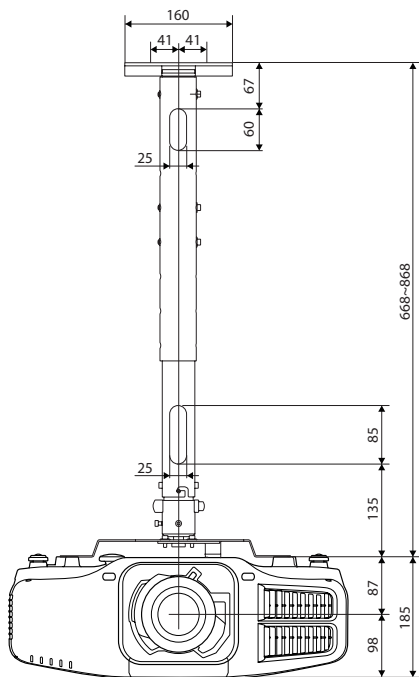

図と数値は ELPLM08 装着時のものです。

※ レンズ飛び出し量は p.12 を参照してください。