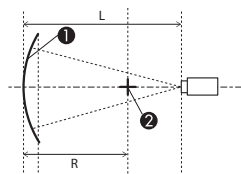

垂直曲面（凹面）

横から見た図

- ① スクリーン
- ② 曲面を描く円の中心
- L 投写距離
- R 曲面を描く円の半径

レンズ種類	ELPLX01	ELPLU03	ELPLU04 ELPLU02	ELPLR04	ELPLW05	ELPLW06 ELPLW04	ELPLM08	ELPLM09 ELPLS04	ELPLM10 ELPLM06	ELPLM11 ELPLM07	ELPLLO8 ELPLLO7
上下レンズシフト： ホームポジション 横から見た図	-	0.37	0.31	0.29	0.27	0.19	0.21	0.15	0.11	0.08	0.06
上下レンズシフト： 最上 横から見た図	1.99	0.68	0.44	-	0.35	0.22	0.25	0.17	0.11	0.08	0.06