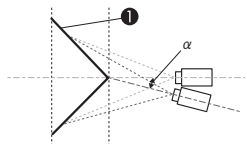

凸面垂直コーナーの補正（角を中心線にして上下対称になるよう補正）

① スクリーン
 α 本機の移動可能角度

横から見た図

レンズ種類	ELPLX01	ELPLU03	ELPLU04 ELPLU02	ELPLR04	ELPLW05	ELPLW06 ELPLW04	ELPLM08	ELPLM09 ELPLS04	ELPLM10 ELPLM06	ELPLM11 ELPLM07	ELPLL08 ELPLL07
上下レンズシフト： ホームポジション 	-	6°	12°	13°	14°	19°	18°	21°	23°	24°	25°
上下レンズシフト： 最上 	-	※	※	-	※	6°	4°	11°	16°	19°	21°

※正しく補正できません。レンズの位置をホームポジションに移動してください。