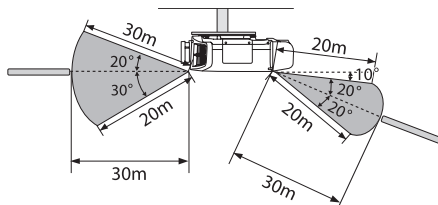

■リモコン操作可能範囲（ワイヤレス）

本機に添付のリモコンの操作可能範囲は以下のとおりです。

左右

上下

■スクリーンサイズと投写距離の関係

天井プレートと本体各部の寸法距離については P.10 ~ 16 を参照してください。

① スクリーンサイズ (型)

② スクリーンサイズ (幅×高さ)