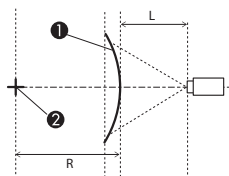

垂直曲面（凸面）

- ① スクリーン
- ② 曲面を描く円の中心
- L 投写距離
- R 曲面を描く円の半径

横から見た図

レンズ種類	ELPLX01	ELPLU03	ELPLU04 ELPLU02	ELPLR04	ELPLW05	ELPLW06 ELPLW04	ELPLM08	ELPLM09 ELPLS04	ELPLM10 ELPLM06	ELPLM11 ELPLM07	ELPLL08 ELPLL07
上下レンズシフト： ホームポジション 	-	1.08	0.66	0.59	0.50	0.29	0.34	0.21	0.14	0.10	0.07
横から見た図											
上下レンズシフト： 最上 	5.36	1.57	0.94	-	0.71	0.37	0.44	0.26	0.15	0.10	0.07
横から見た図