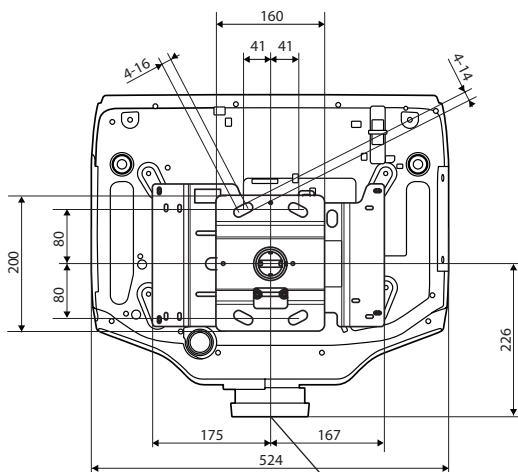

図と数値は ELPLM08 装着時のものです。

レンズユニット ELPLX01 装着時

[単位：mm]

■天吊り金具装着図

ELPMB22 の場合

[単位：mm]

プロジェクターのレンズセンターと取付金具 ELPMB22 の中心位置を一致させてください。(右図参照)

※レンズ飛び出し量