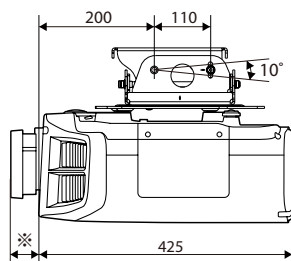

ELPMB47 (低天井用) の場合

[単位 : mm]

図と数値は ELPLM08 装着時のものです。

※ レンズ飛び出し量は p.12 を参照してください。