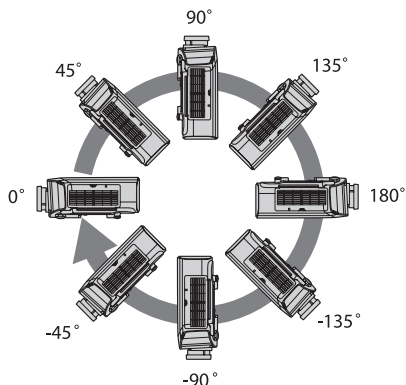

■設置可能角度

垂直方向：360° 設置可能です。

設置角度に合わせて、プロジェクターの環境設定メニューで [拡張設定] - [設置角度] を設定してください。

設定しないと空冷が正しく行われず、ランプの劣化が著しく早まる場合があります。

水平方向：リアフィットを伸縮できる範囲で傾けられます。