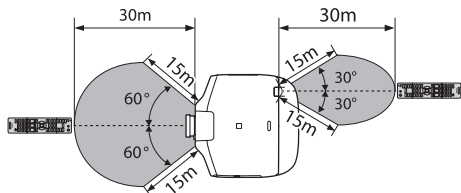

■リモコン操作可能範囲（ワイヤレス）

本機に添付のリモコンの操作可能範囲は以下のとおりです。

左右

上下

■スクリーンサイズと投写距離の関係

天井プレートと本体各部の寸法距離については P.10 ~ 16 を参照してください。

① スクリーンサイズ (型)

② スクリーンサイズ (幅×高さ)