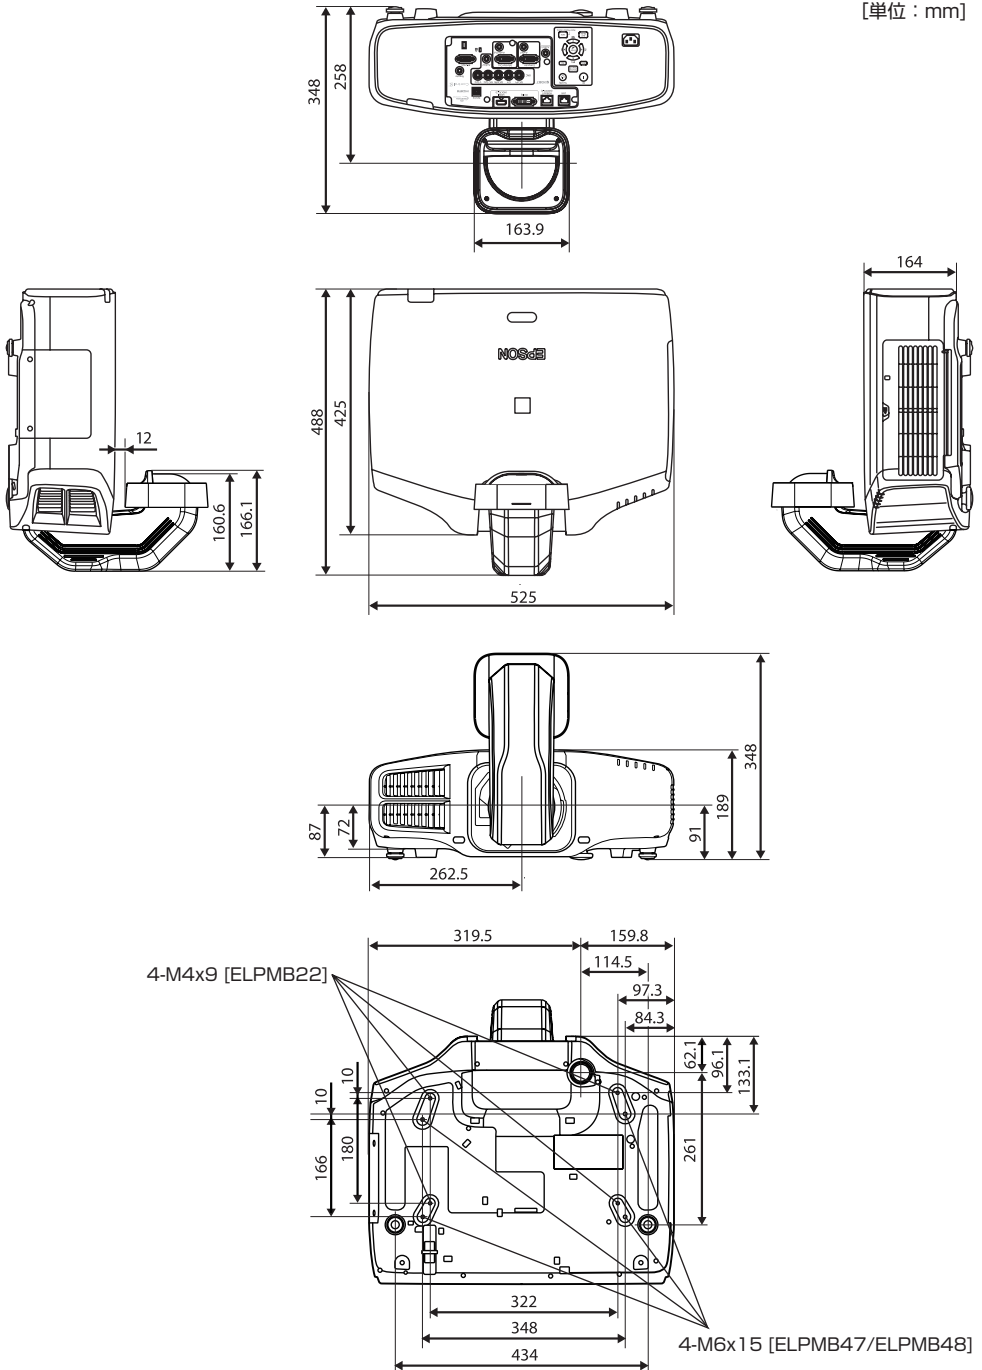

レンズユニット ELPLX01 装着時

[単位：mm]