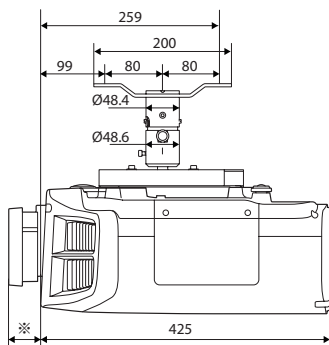

| 質量 | | |
|-----------|---------|------|
| 低天井用天吊り金具 | ELPMB47 | 11kg |
| 高天井用天吊り金具 | ELPMB48 | 16kg |

■外形寸法図

[単位 : mm]

ランプカバー
ランプ交換には+ドライバー
#2が必要です。

無線 LAN ユニット装着部
(エアフィルターカバー内)

4-M4x9 [ELPMB22]

4-M6x15 [ELPMB47/ELPMB48]

図と数値は ELPLM08 装着時のものです。

レンズユニット ELPLX01 装着時

[単位：mm]

■天吊り金具装着図

ELPMB22 の場合

[単位：mm]

プロジェクターのレンズセンターと取付金具 ELPMB22 の中心位置を一致させてください。(右図参照)

※レンズ飛び出し量