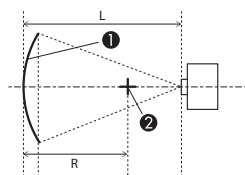

■台形補正可能範囲

タテヨコ補正

スクリーンに対してプロジェクターの傾斜角度が以下の範囲内であれば、タテヨコ補正機能で投写映像のゆがみを補正することができます。

対スクリーン	ELPLM08	ELPLX01	ELPLU03	ELPLU04 ELPLU02	ELPLR04	ELPLW05	ELPLW06 ELPLW04	ELPLM09 ELPLS04	ELPLM10 ELPLM06	ELPLM11 ELPLM07	ELPLL08 ELPLL07
垂直方向	-45° ~ 45°	-16° ~ 16°	-28° ~ 28°	-35° ~ 35°	-34° ~ 34°	-40° ~ 40°	-45° ~ 45°				
水平方向	-30° ~ 30°	-16° ~ 16°	-28° ~ 28°	-30° ~ 30°							

曲面投写補正

表内の数値は、図中の R/L の最小値です。(ズーム最大で投写したときの、おおよその値です。ELPLR04 はレンズシフトに対応していません。)

EB-G7900U/EB-G7400U/EB-G7200W/EB-G7000W

水平曲面（凹面）

- ① スクリーン
- ② 曲面を描く円の中心
- L 投写距離
- R 曲面を描く円の半径

真上から見た図

レンズ種類	ELPLX01	ELPLU03	ELPLU04 ELPLU02	ELPLR04	ELPLW05	ELPLW06 ELPLW04	ELPLM08	ELPLM09 ELPLS04	ELPLM10 ELPLM06	ELPLM11 ELPLM07	ELPLL08 ELPLL07
上下レンズシフト： ホームポジション 	-	0.45	0.39	0.37	0.35	0.26	0.29	0.21	0.15	0.11	0.08
横から見た図											
上下レンズシフト： 最上 	2.74	0.56	0.40	-	0.37	0.27	0.30	0.22	0.15	0.11	0.08
横から見た図