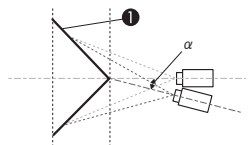

凸面垂直コーナーの補正（角を中心線にして上下対称になるよう補正）

① スクリーン
 α 本機の移動可能角度

横から見た図

レンズ種類	ELPLX01	ELPLU03	ELPLU04 ELPLU02	ELPLR04	ELPLW05	ELPLW06 ELPLW04	ELPLM08	ELPLM09 ELPLS04	ELPLM10 ELPLM06	ELPLM11 ELPLM07	ELPLLO8 ELPLLO7
上下レンズシフト： ホームポジション 	-	9°	14°	15°	16°	20°	19°	22°	22°	22°	22°
上下レンズシフト： 最上 	-	※	※	-	※	7°	5°	12°	15°	17°	18°

※正しく補正できません。レンズの位置をホームポジションに移動してください。