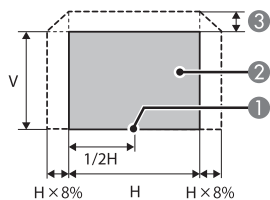

ELPLX01 使用時

- ① レンズの中心
  - ② レンズの位置をホームポジションに移動したときの投写映像
  - ③ 最大可動領域： $V \times 7\%$
2. ※ 左右方向が最大値の場合：上方に移動できません。