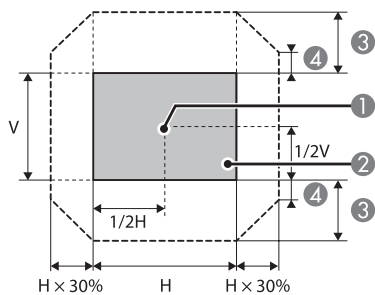

EB-G7800

- ① レンズの中心
- ② レンズの位置をホームポジションに移動したときの投写映像
- ③ 最大可動領域： $V \times 57\%$
- ④ 左右方向が最大値の場合： $V \times 16\%$