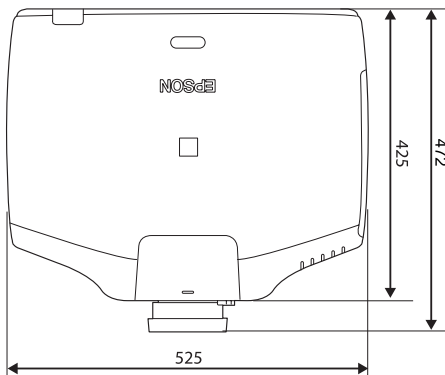

| 質量 | | |
|-----------|---------|------|
| 低天井用天吊り金具 | ELPMB47 | 11kg |
| 高天井用天吊り金具 | ELPMB48 | 16kg |

■外形寸法図

[単位 : mm]

ランプカバー
ランプ交換には+ドライバー
#2が必要です。

無線 LAN ユニット装着部
(エアフィルターカバー内)

4-M4x9 [ELPMB22]

4-M6x15 [ELPMB47/ELPMB48]