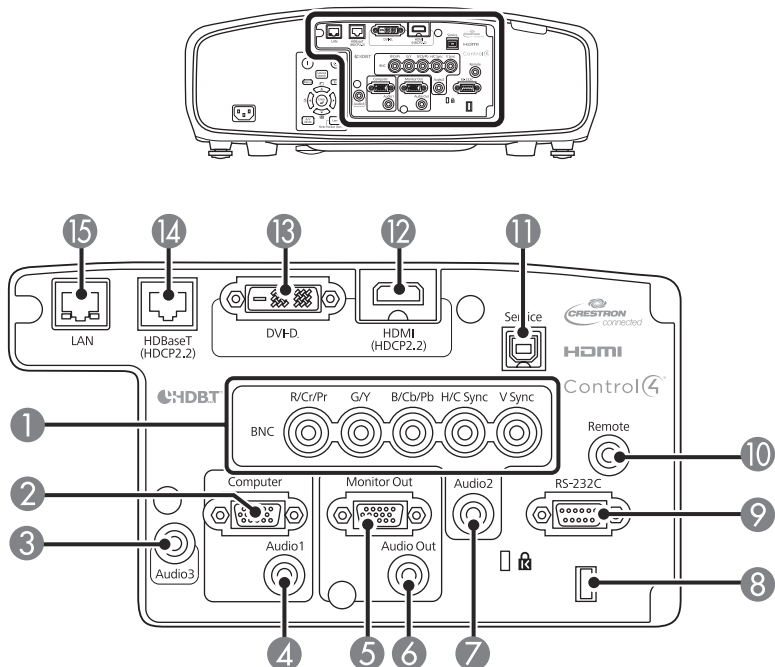

図と数値は ELPLM08 装着時のものです。

※ レンズ飛び出し量は p.12 を参照してください。

ELPMB47 (低天井用) の場合

[単位 : mm]

図と数値は ELPLM08 装着時のものです。

※ レンズ飛び出し量は p.12 を参照してください。

ELPMB48 (高天井用) の場合

[単位：mm]

図と数値は ELPLM08 装着時のものです。
※ レンズ飛び出し量は p.12 を参照してください。

■ インターフェイス

※本機のインターフェイスの位置

| No | 名称 | No | 名称 |
|----|------------------------------------|----|-----------------------------------|
| ① | BNC 入力端子 (5BNC) | ⑨ | RS-232C 端子 (ミニ D-Sub9pin) |
| ② | Computer 入力端子 (ミニ D-Sub15pin) | ⑩ | Remote 端子 (ステレオミニ) |
| ③ | Audio3 入力端子 (ステレオミニ) | ⑪ | Service 端子 (USB Type-B) ※ 3 |
| ④ | Audio1 入力端子 (ステレオミニ) | ⑫ | HDMI 入力端子 (HDMI HDCP) ※ 4 |
| ⑤ | Monitor Out 端子 (ミニ D-Sub15pin) ※ 1 | ⑬ | DVI-D 入力端子 (DVI-D 24pin) |
| ⑥ | Audio Out 端子 (ステレオミニ) ※ 2 | ⑭ | HDBaseT 端子 (HDBaseT RJ45) ※ 4 ※ 5 |
| ⑦ | Audio2 入力端子 (ステレオミニ) | ⑮ | LAN 端子 (RJ45 : 100Base-TX) |
| ⑧ | ケーブルホルダー | | |