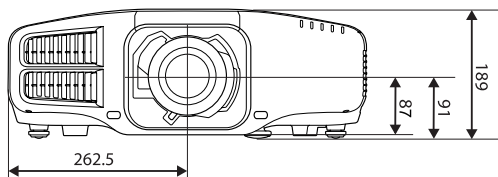

| 質量 | | |
|-----------|---------|------|
| 低天井用天吊り金具 | ELPMB47 | 11kg |
| 高天井用天吊り金具 | ELPMB48 | 16kg |

■外形寸法図

[単位 : mm]

ランプカバー
ランプ交換には+ドライバー
#2が必要です。

無線 LAN ユニット装着部
(エアフィルターカバー内)

4-M4x9 [ELPMB22]

4-M6x15 [ELPMB47/ELPMB48]