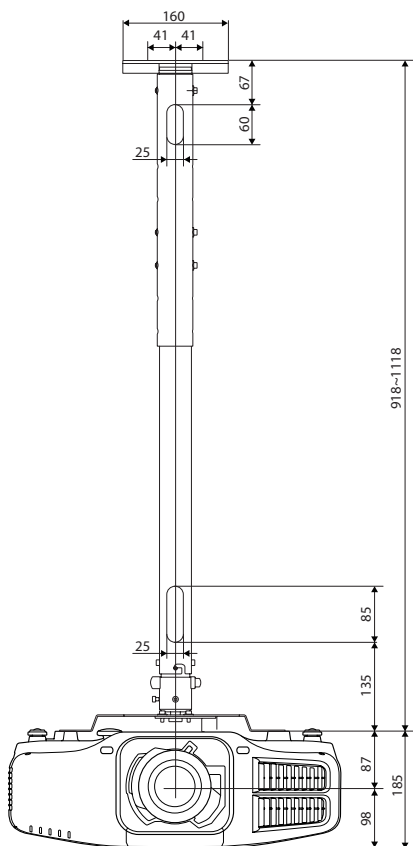

| レンズ型番 | レンズ飛び出し量 |
|---------|----------|
| ELPLL08 | 98 mm |
| ELPLS04 | 52 mm |
| ELPLU02 | 114 mm |
| ELPLR04 | 53 mm |
| ELPLW04 | 88 mm |
| ELPLM06 | 94 mm |
| ELPLM07 | 98 mm |
| ELPLL07 | 98 mm |

図と数値は ELPLM08 装着時のものです。

ELPMB22 と ELPFP13 (パイプ 450) の場合

[単位: mm]

プロジェクターのレンズセンターと取付金具 ELPMB22 の中心位置を一致させてください。(右図参照)

図と数値は ELPLM08 装着時のものです。

※ レンズ飛び出し量は p.12 を参照してください。

ELPMB22 と ELPFP14 (パイプ 700) の場合

[単位：mm]