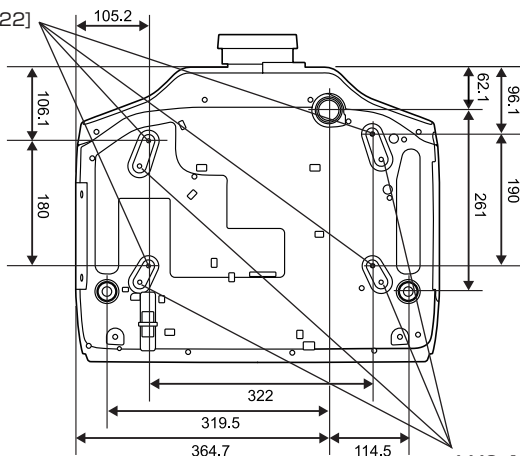

| 質量 | | |
|-----------|---------|------|
| 低天井用天吊り金具 | ELPMB47 | 11kg |
| 高天井用天吊り金具 | ELPMB48 | 16kg |

■外形寸法図

[単位 : mm]

ランプカバー
ランプ交換には+ドライバー
#2が必要です。

無線 LAN ユニット装着部
(エアフィルターカバー内)

4-M4x9 [ELPMB22]

4-M6x15 [ELPMB47/ELPMB48]

図と数値は ELPLM08 装着時のものです。

レンズユニット ELPLX01 装着時

[単位：mm]

■天吊り金具装着図

ELPMB22 の場合

[単位：mm]

プロジェクターのレンズセンターと取付金具 ELPMB22 の中心位置を一致させてください。(右図参照)

※レンズ飛び出し量