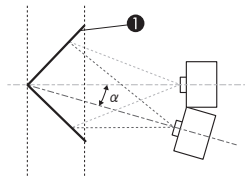

EB-G7800

凹面水平コーナーの補正（角を中心線にして左右対称になるよう補正）

真上から見た図

① スクリーン
 α 本機の移動可能角度

レンズ種類	ELPLX01	ELPLU03	ELPLU04 ELPLU02	ELPLR04	ELPLW05	ELPLW06 ELPLW04	ELPLM08	ELPLM09 ELPLS04	ELPLM10 ELPLM06	ELPLM11 ELPLM07	ELPLLO8 ELPLLO7
上下レンズシフト： ホームポジション 	-	26°	29°	30°	31°	31°	31°	30°	29°	29°	28°
横から見た図											
上下レンズシフト： 最上 	-	7°	13°	-	16°	23°	21°	27°	29°	29°	28°
横から見た図