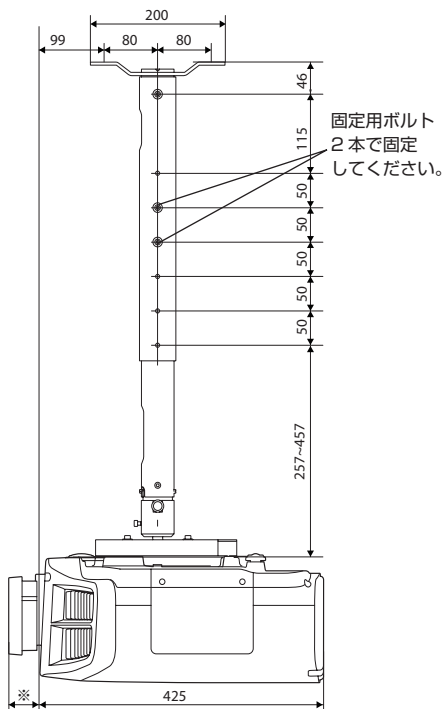

図と数値は ELPLM08 装着時のものです。

※ レンズ飛び出し量は p.12 を参照してください。