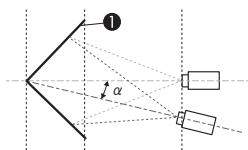

凹面垂直コーナーの補正（角を中心線にして上下対称になるよう補正）

① スクリーン
 α 本機の移動可能角度

横から見た図

レンズ種類	ELPLX01	ELPLU03	ELPLU04 ELPLU02	ELPLR04	ELPLW05	ELPLW06 ELPLW04	ELPLM08	ELPLM09 ELPLS04	ELPLM10 ELPLM06	ELPLM11 ELPLM07	ELPLLO8 ELPLLO7
上下レンズシフト： ホームポジション 	-	33°	31°	31°	31°	28°	30°	26°	24°	23°	23°
上下レンズシフト： 最上 	-	※	6°	-	10°	13°	12°	14°	16°	18°	19°

※正しく補正できません。レンズの位置をホームポジションに移動してください。