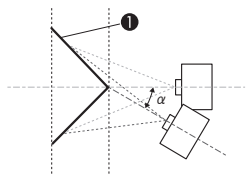

真上から見た図

① スクリーン
 α 本機の移動可能角度

レンズ種類	ELPLX01	ELPLU03	ELPLU04 ELPLU02	ELPLR04	ELPLW05	ELPLW06 ELPLW04	ELPLM08	ELPLM09 ELPLS04	ELPLM10 ELPLM06	ELPLM11 ELPLM07	ELPLLO8 ELPLLO7
上下レンズシフト： ホームポジション 	-	0°	6°	8°	9°	16°	14°	18°	22°	23°	24°
横から見た図											
上下レンズシフト： 最上 	-	*	4°	-	8°	15°	13°	18°	21°	23°	24°
横から見た図											

※正しく補正できません。レンズの位置をホームポジションに移動してください。